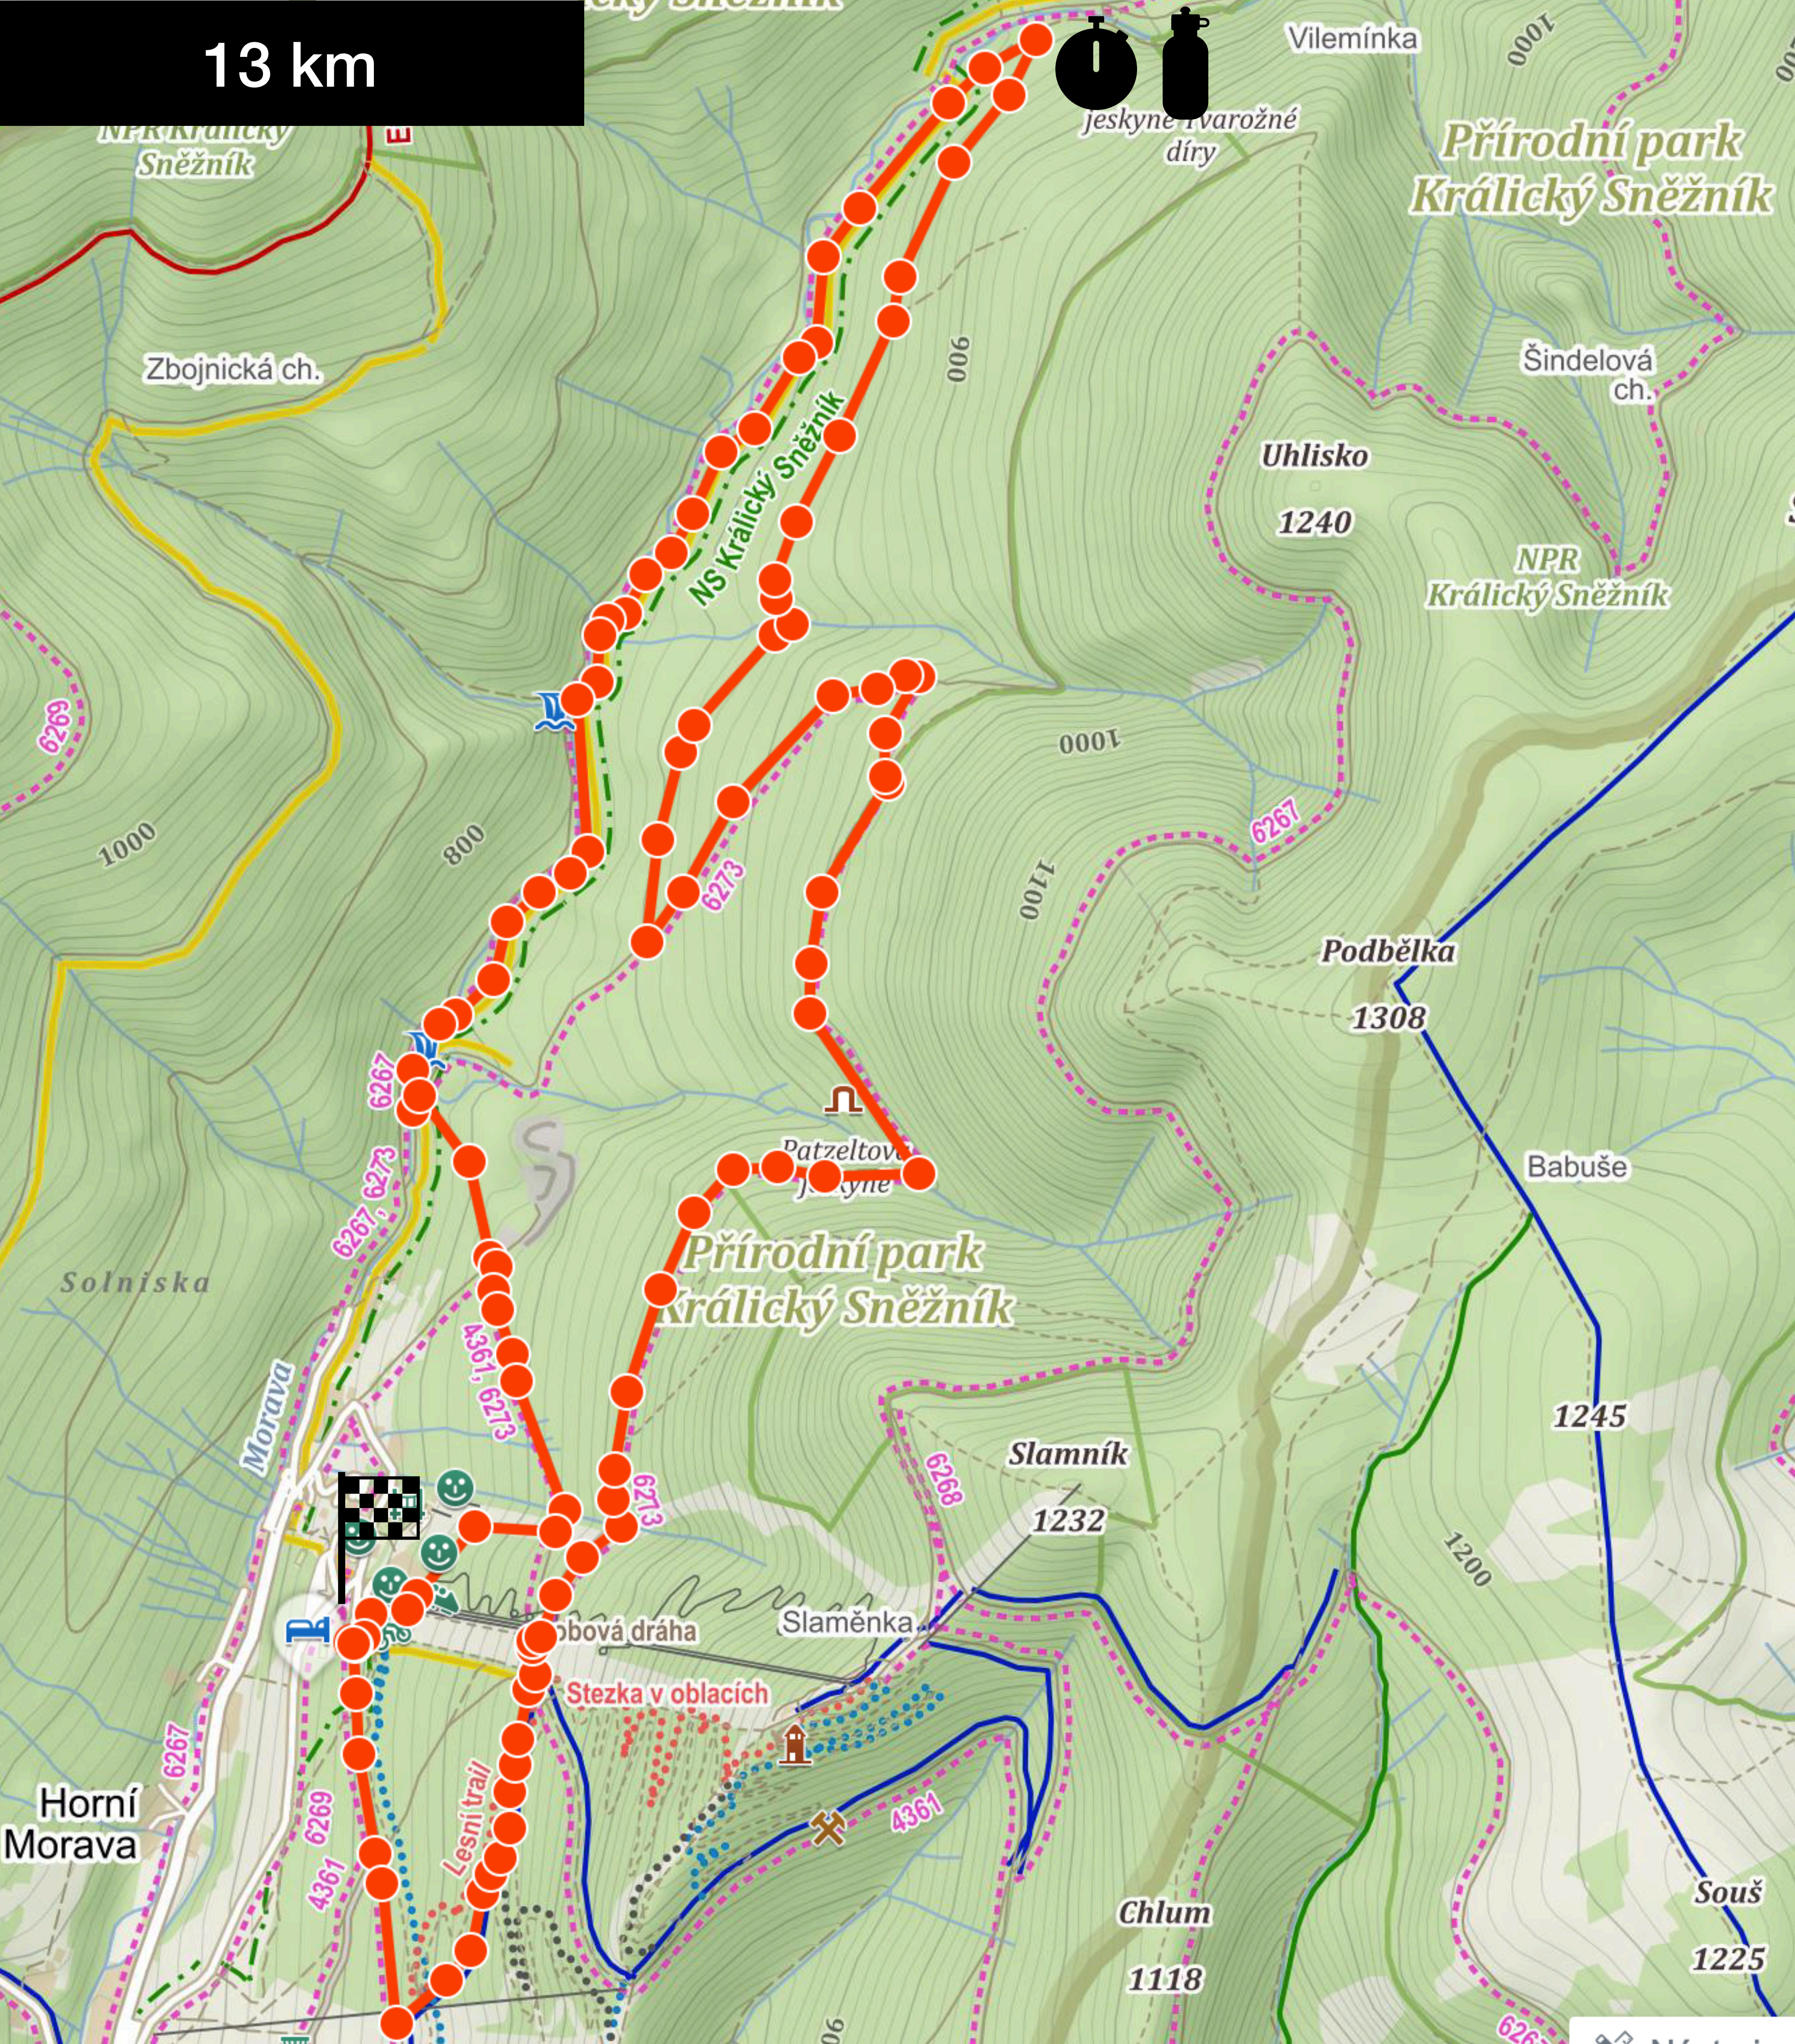

13 km

Délka
12,67
km

Výškový profil

Třináctka