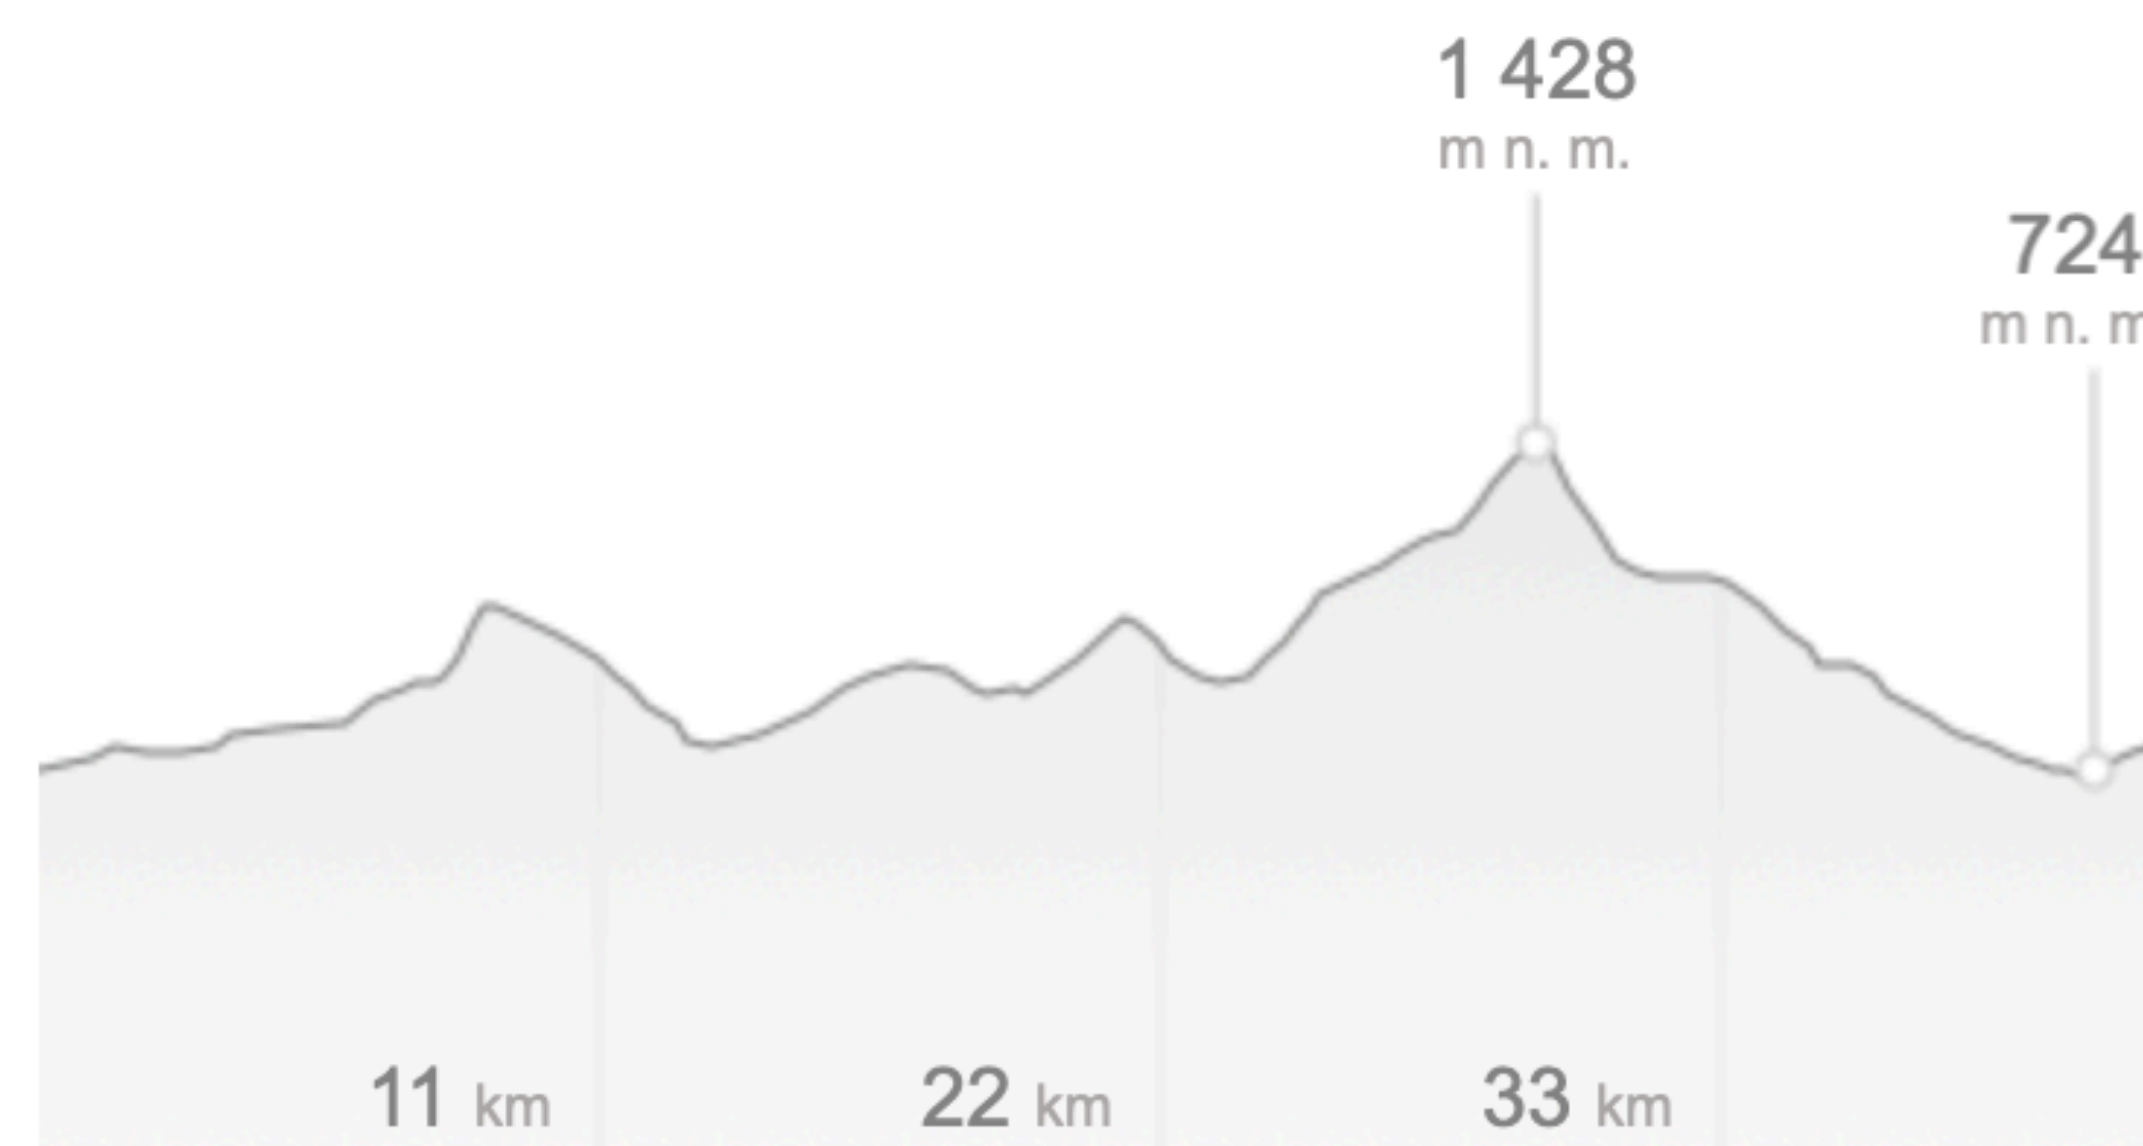

Délka

41,56

km

Výškový profil

↗ 1 498 m

Králický maraton